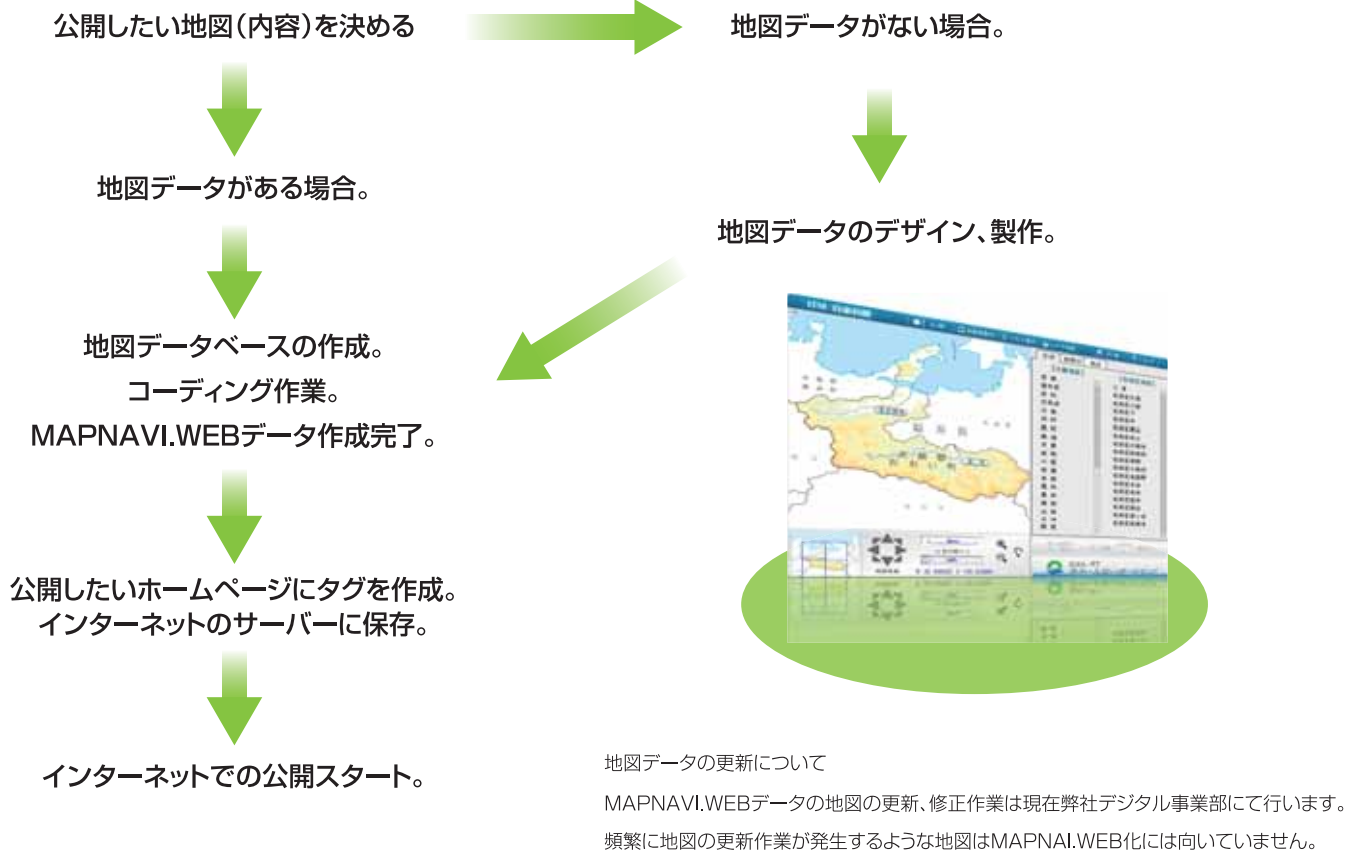

地図のドットウェブ化までの流れ

ホームページにまずはご相談ください。

推奨環境

MAPNAVI.WEBホームページ、またはサービス導入WEBサイトでは、より安全で快適にご利用いただくために下記のブラウザまたはプラグインが必要です。ご利用のソフトウェアのバージョンをご確認の上、ダウンロードしてください。

推奨OS・ブラウザ

Windows(XP・Vista)をご利用の場合

Microsoft Internet Explorer7.0以上
Microsoft Internet Explorer6.0以上
Mozilla Firefox2.0以上

Macintoshをご利用の場合

Mozilla Firefox2.0以上
Safari2.0以上

プラグイン

「MAPNAVI.WEB」を使用するには「AdobeFlashPlayer」が必要となります。パソコンにインストールされていない場合は無償ダウンロード版をご利用ください。

そのほか地図に関するサービス内容

地図の企画・製作・印刷

オンデマンドGIS(地図情報システム)の開発・販売

地図を楽しく活用する会社

株式会社 **ホーコース**
デジタルマッピング事業部

〒910-0026

福井県福井市光陽3-8-26

TEL(0776)21-5721 FAX(0776)21-8060

弊社のご案内

www.good-hoko.com