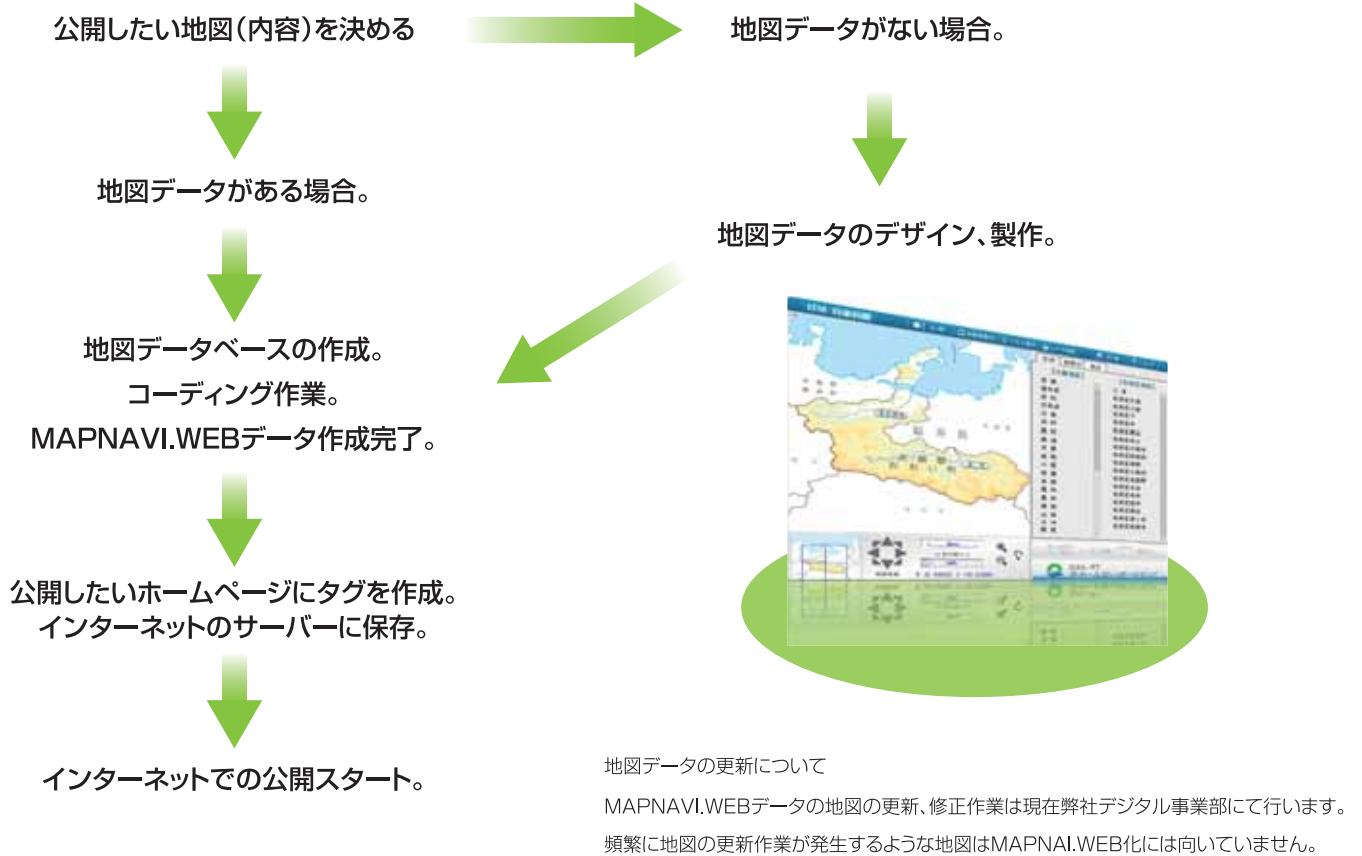

地図のドットウェブ化までの流れ

ホームページにまずはご相談ください。

推奨環境

MAPNAVI.WEBホームページ、またはサービス導入WEBサイトでは、より安全で快適にご利用いただくために下記のブラウザまたはプラグインが必要です。ご利用のソフトウェアのバージョンをご確認の上、ダウンロードしてください。

推奨OS・ブラウザ

Windows(XP・Vista)をご利用の場合

Microsoft Internet Explorer7.0以上
Microsoft Internet Explorer6.0以上
Mozilla Firefox2.0以上

Macintoshをご利用の場合

Mozilla Firefox2.0以上
Safari2.0以上

プラグイン

「MAPNAVI.WEB」を使用するには「AdobeFlashPlayer」が必要となります。パソコンにインストールされていない場合は無償ダウンロード版をご利用ください。

そのほか地図に関するサービス内容

地図の企画・製作・印刷

オンデマンドGIS(地図情報システム)の開発・販売

地図を楽しく活用する会社

株式会社 **ホーコース**
デジタルマッピング事業部

〒910-0026

福井県福井市光陽3-8-26

TEL(0776)21-5721 FAX(0776)21-8060

弊社のご案内

www.good-hoko.com